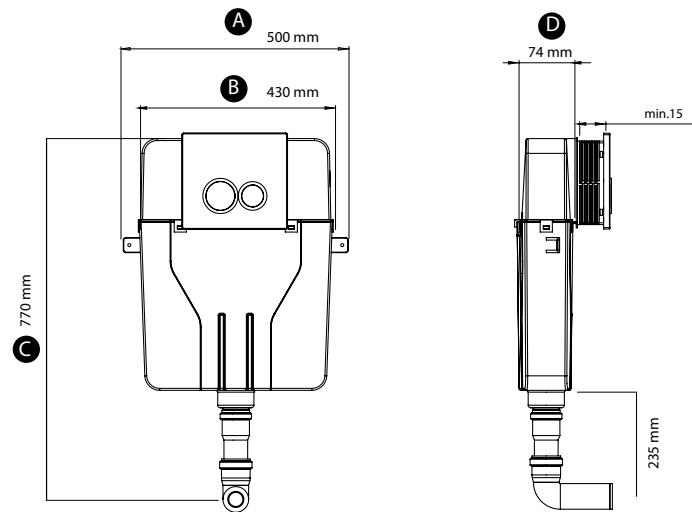

SAN140 DUVARÖNÜ

Ürün Tanımı Product Type	Ürün Kod Product Code	A	B	C	D	Desi Deci	Fiyat Price
SAN 140	500-RZVSN074KU0000001	405	745	453	140	60	€ 96,00

SAN74

KLOZET ÜSTÜ REZERVUAR

Ürün Tanımı Product Type	Ürün Kod Product Code	A	B	C	D	Fiyat Price
SAN 74	500-RZVSN074KU0000001	500	430	770	74	€ 78