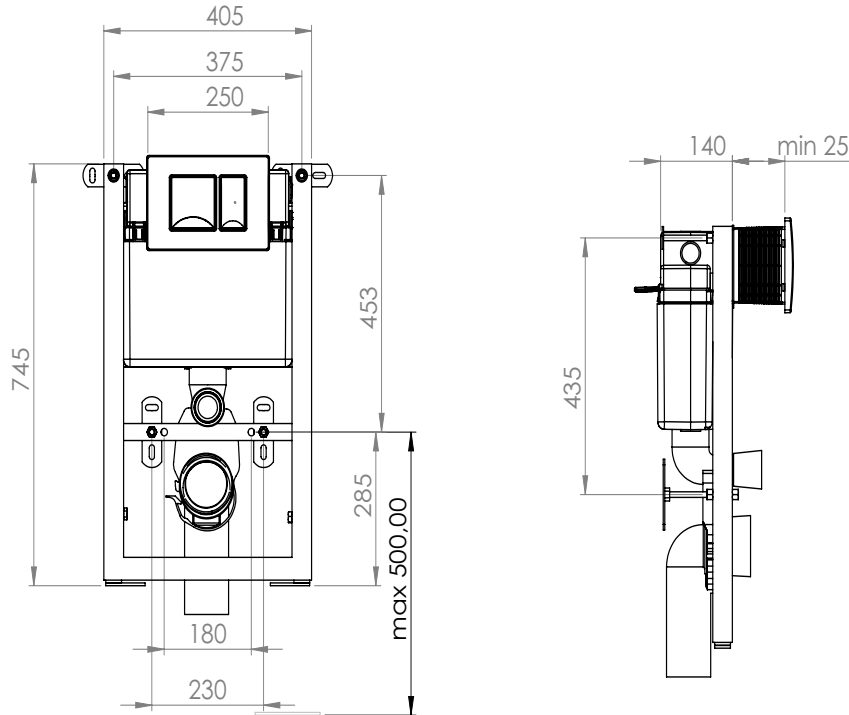

Ürün Tanımı Product Type	Ürün Kod Product Code	A	B	C	D	Desi Deci	Fiyat Price
SAN 140	500-RZVSN074KU0000001	405	745	453	140	60	€ 96,00