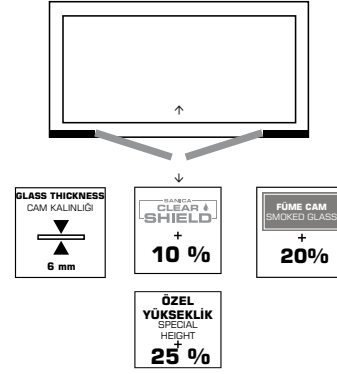

PİVOT 2S2A OC D

Ürün Kod Product Code	Yükseklik Height	Anma Ölçüsü Dimension	Kurulum Aralığı Installation Range	Giriş Alanı Entrance Width	Fiyat Price	
					Mat Krom Matt Chrome	Parlak Krom Shiny Chrome
500-KBPVOD22MK000150	190	150	-1+1	130 max	€ 549,89	€ 560,89
500-KBPVOD22MK000160		160	-1+1	130 max	€ 562,62	€ 573,88
500-KBPVOD22MK000170		170	-1+1	130 max	€ 575,35	€ 586,86
500-KBPVOD22MK000180		180	-1+1	130 max	€ 582,99	€ 594,65

Sabit Yan Cepheler LATO

Ürün Kod Product Code Mat / Matte	Ürün Kod Product Code Parlak / Shiny	Anma Ölçüsü Dimension	Fiyat Price	
			Mat Krom Matte Chrome	Parlak Krom Shiny Chrome
500-KBPVD0099MK000070	500-KBPVD0099PK000070	70	€ 134,89	€ 137,59
500-KBPVD0099MK000075	500-KBPVD0099PK000075	75	€ 140,03	€ 142,83
500-KBPVD0099MK000080	500-KBPVD0099PK000080	80	€ 145,17	€ 148,07
500-KBPVD0099MK000085	500-KBPVD0099PK000085	85	€ 150,31	€ 153,31
500-KBPVD0099MK000090	500-KBPVD0099PK000090	90	€ 155,45	€ 158,56
500-KBPVD0099MK000095	500-KBPVD0099PK000095	95	€ 160,59	€ 163,80
500-KBPVD0099MK000100	500-KBPVD0099PK000100	100	€ 165,72	€ 169,04