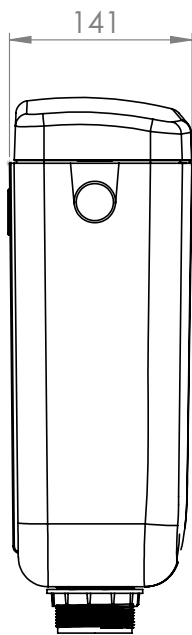

Tek Basmalı
Single Flush
6 lt

Bar Aralığı
Operating Pressure
3-7 bar

ABS gövde
(5 mm et kalınlığı)
ABS chasis
(5mm thickness)

Ürün Tanımı Product Type	Ürün Kod Product Code	A	B	C	Fiyat Price
Rezervuar Yüksek Asma Higher Mounting Cistern	500-RZVSNYASHM0000001	379	378	141	€ 31