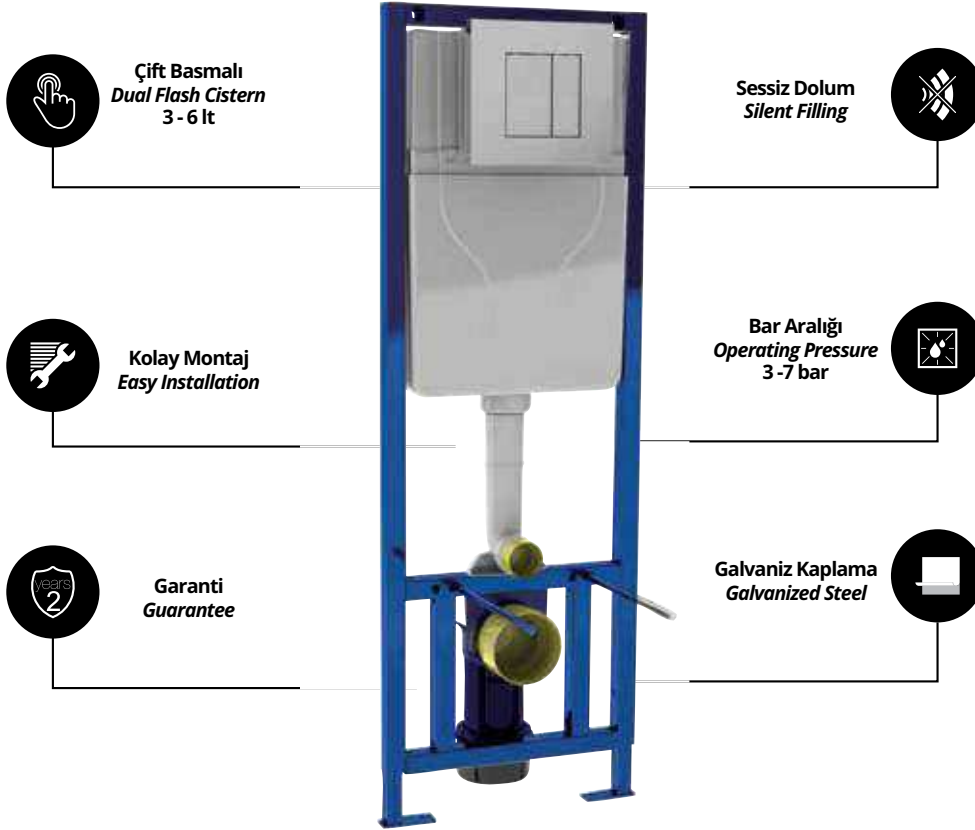

GÖMME REZERVUAR
CONCEALED CISTERN

SAN100
BANYONUZ İÇİN ESTETİK BİR ÇÖZÜM
AN EASTHETIC SOLUTION FOR YOUR BATHROOM

SAN74/ SAN85/ SAN100

DUVAR ÖNÜ HIZLI MONTAJ

SAN74/ SAN85 / SAN100 WALL & FLOOR

Ürün Tanımı Product Type	Ürün Kod Product Code	A	B	C	D	E	Desi Deci	Fiyat Price
SAN74 Fluidmaster	500-RZVSN074HM0000001	513 mm	415 mm	1125 mm	825 mm	74 mm	23	€ 123,00
SAN85	500-RZVSN085HM0000001	450 mm	360 mm	1100 mm	800 mm	85 mm	32	€ 93,00
SAN100	500-RZVSN100HM0000001	395 mm	1100 mm	800 mm	100 mm	60	32	€ 93,00