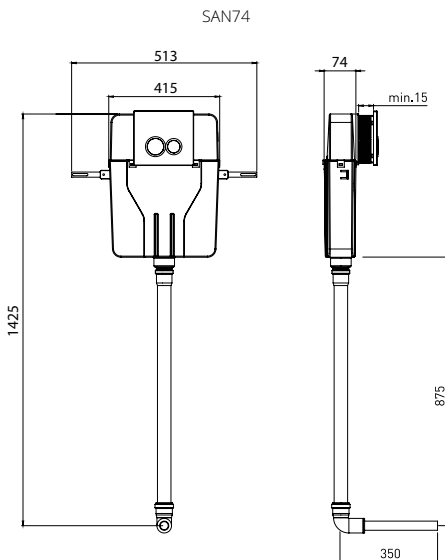

SAN74/ SAN100 SİMFLEX

SAN74 / SAN100 SIMFLEX

Ürün Tanımı Product Type	Ürün Kod Product Code	A	B	C	D	Desi Deci	Fiyat Price
SAN74 Fluidmaster	500-RZVSN074SM0000001	513 mm	415 mm	830 mm	74 mm	35	€ 95,00
SAN100	500-RZVSN100SM0000001	395 mm	300 mm	800 mm	100 mm	25	€ 82,00