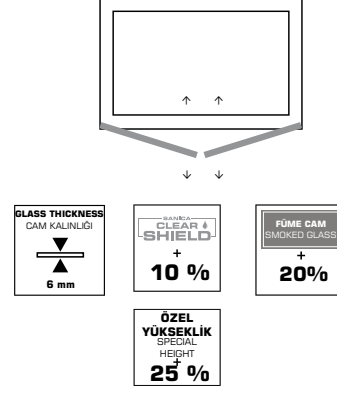

PİVOT 2A OC D

Ürün Kod Product Code	Ürün Kod Product Code	Yükse- lik Height	Anma Ölçüsü Dimension	Kurulum Aralığı Installation Range	Giriş Alanı Entrance Width	Fiyat Price	
						Mat Krom Matte Chrome	Parlak Krom Shiny Chrome
500-KBPVOC20MK000070	500-KBPVOC20PK000070	190	70	-1+1	65 max - 50 min	€ 249,15	€ 254,13
500-KBPVOC20MK000080	500-KBPVOC20PK000080		80	-1+1	65 max - 50 min	€ 258,88	€ 264,06
500-KBPVOC20MK000090	500-KBPVOC20PK000090		90	-1+1	65 max - 50 min	€ 268,62	€ 273,99
500-KBPVOC20MK000100	500-KBPVOC20PK000100		100	-1+1	65 max - 50 min	€ 278,35	€ 283,92
500-KBPVOC20MK000110	500-KBPVOC20PK000110		110	-1+1	65 max - 50 min	€ 288,08	€ 293,84
500-KBPVOC20MK000120	500-KBPVOC20PK000120		120	-1+1	65 max - 50 min	€ 297,81	€ 303,77
500-KBPVOC20MK000130	500-KBPVOC20PK000130		130	-1+1	65 max - 50 min	€ 307,55	€ 313,70

Sabit Yan Cepheler
LATO

Ürün Kod Product Code Mat / Matte	Ürün Kod Product Code Parlak / Shiny	Anma Ölçüsü Dimension	Fiyat Price	
			Mat Krom Matte Chrome	Parlak Krom Shiny Chrome
500-KBPVD0099MK000070	500-KBPVD0099PK000070	70	€ 134,89	€ 137,59
500-KBPVD0099MK000075	500-KBPVD0099PK000075	75	€ 140,03	€ 142,83
500-KBPVD0099MK000080	500-KBPVD0099PK000080	80	€ 145,17	€ 148,07
500-KBPVD0099MK000085	500-KBPVD0099PK000085	85	€ 150,31	€ 153,31
500-KBPVD0099MK000090	500-KBPVD0099PK000090	90	€ 155,45	€ 158,56
500-KBPVD0099MK000095	500-KBPVD0099PK000095	95	€ 160,59	€ 163,80
500-KBPVD0099MK000100	500-KBPVD0099PK000100	100	€ 165,72	€ 169,04