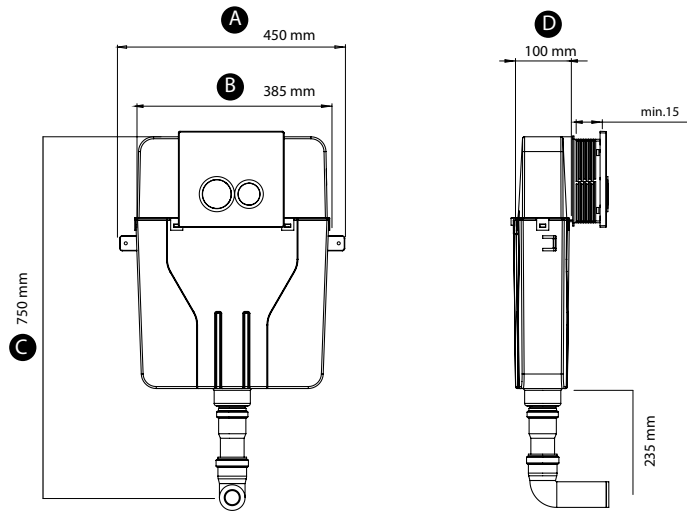

Ürün Tanımı Product Type	Ürün Kod Product Code	A	B	C	D	Fiyat Price
SAN 85	500-RZVSN085KU0000001	450	385	750	100	€ 52