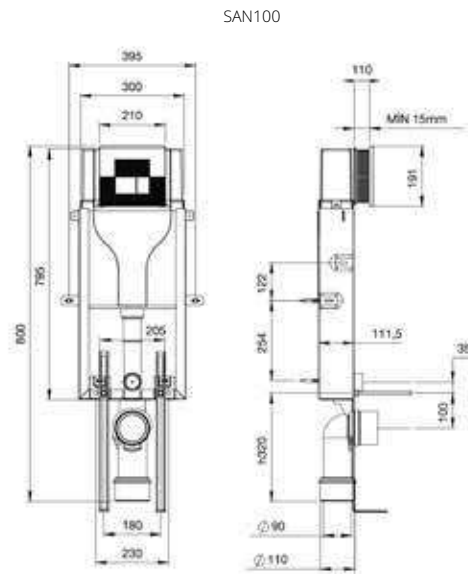

SAN74/ SAN100 SİMFLEX

SAN74 / SAN100 SIMFLEX

Ürün Tanımı Product Type	Ürün Kod Product Code	A	B	C	D	Desi Deci	Fiyat Price
SAN74 Fluidmaster	500-RZVSN074SM0000001	513 mm	415 mm	830 mm	74 mm	35	€ 95,00
SAN100	500-RZVSN100SM0000001	395 mm	300 mm	800 mm	100 mm	25	€ 82,00