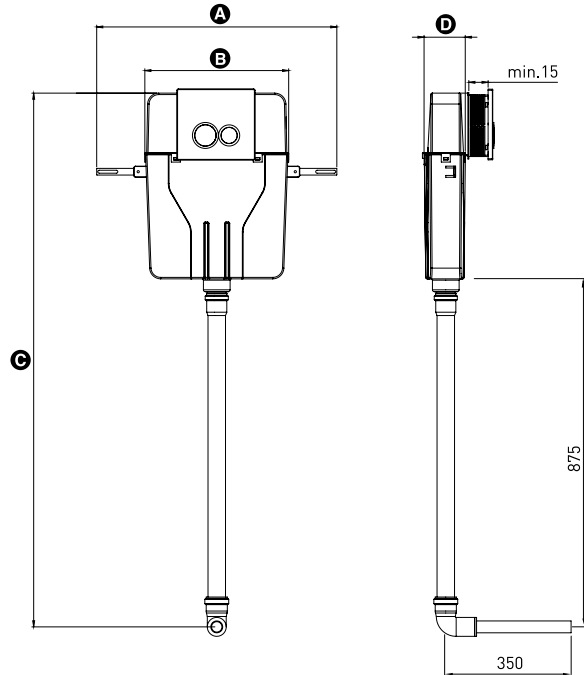

SAN74 Gömme Rezervuar modelimizde Fluidmaster iç mekanizma kullanılmaktadır. | We use Fluidmaster mechanism for SAN74 concealed cistern.