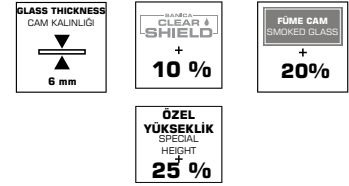

MARA 2S1A OC

MARA 2S1A (OC) K MARA 2S1A (OC) D

Ürün Kod Product Code	Yükseklik Height	Anma Ölçüsü Dimension	Kurulum Aralığı Installation Range	Giriş Alanı Entrance Width	Fiyat Price
					Parlak Krom Shiny Chrome
500-KBMROCD21PK000130	200	130	79,5cm-80,5cm	50,5cm-65,5cm	€ 448,09
500-KBMROCD21PK000140		140	89,5cm-90,5cm	50,5cm-65,5cm	€ 463,39
500-KBMROCD21PK000150		150	99,5cm-100,5cm	50,5cm-65,5cm	€ 478,69
500-KBMROCD21PK000160		160	109,5cm-110,5cm	50,5cm-65,5cm	€ 493,99
500-KBMROCD21PK000170		170	119,5cm-120,5cm	50,5cm-65,5cm	€ 509,29
500-KBMROCD21PK000180		180	129,5cm-130,5cm	50,5cm-65,5cm	€ 524,59
500-KBMRCK21PK000130	150	130	79,5cm-80,5cm	50,5cm-65,5cm	€ 386,89
500-KBMRCK21PK000140		140	89,5cm-90,5cm	50,5cm-65,5cm	€ 397,81
500-KBMRCK21PK000150		150	99,5cm-100,5cm	50,5cm-65,5cm	€ 408,74
500-KBMRCK21PK000160		160	109,5cm-110,5cm	50,5cm-65,5cm	€ 419,67
500-KBMRCK21PK000170		170	119,5cm-120,5cm	50,5cm-65,5cm	€ 430,60
500-KBMRCK21PK000180		180	129,5cm-130,5cm	50,5cm-65,5cm	€ 441,53

Sabit Yan Cepheler LATO SIDE PANELS

MARA 1S1A OC K CC MARA 1S1A OC D CC

Ürün Kod Product Code Parlak Krom Shiny Chrome	Anma Ölçüsü Dimension	Fiyat Price Parlak Krom Shiny Chrome
500-KBMRD0099PK000050	50	€ 120,22
500-KBMRD0099PK000060	60	€ 129,84
500-KBMRD0099PK000070	70	€ 139,45
500-KBMRD0099PK000080	80	€ 149,07
500-KBMRD0099PK000090	90	€ 158,69
500-KBMRD0099PK000100	100	€ 168,31
500-KBMRK0099PK000050	50	€ 108,20
500-KBMRK0099PK000060	60	€ 117,81
500-KBMRK0099PK000070	70	€ 127,43
500-KBMRK0099PK000080	80	€ 137,05
500-KBMRK0099PK000090	90	€ 146,67
500-KBMRK0099PK000100	100	€ 156,28