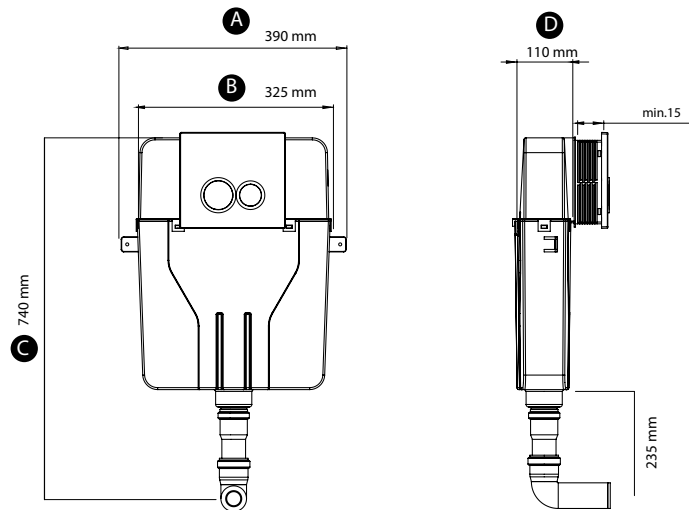

Ürün Tanımı Product Type	Ürün Kod Product Code	A	B	C	D	Fiyat Price
SAN 100	500-RZVSN100KU0000001	390	325	740	110	€50