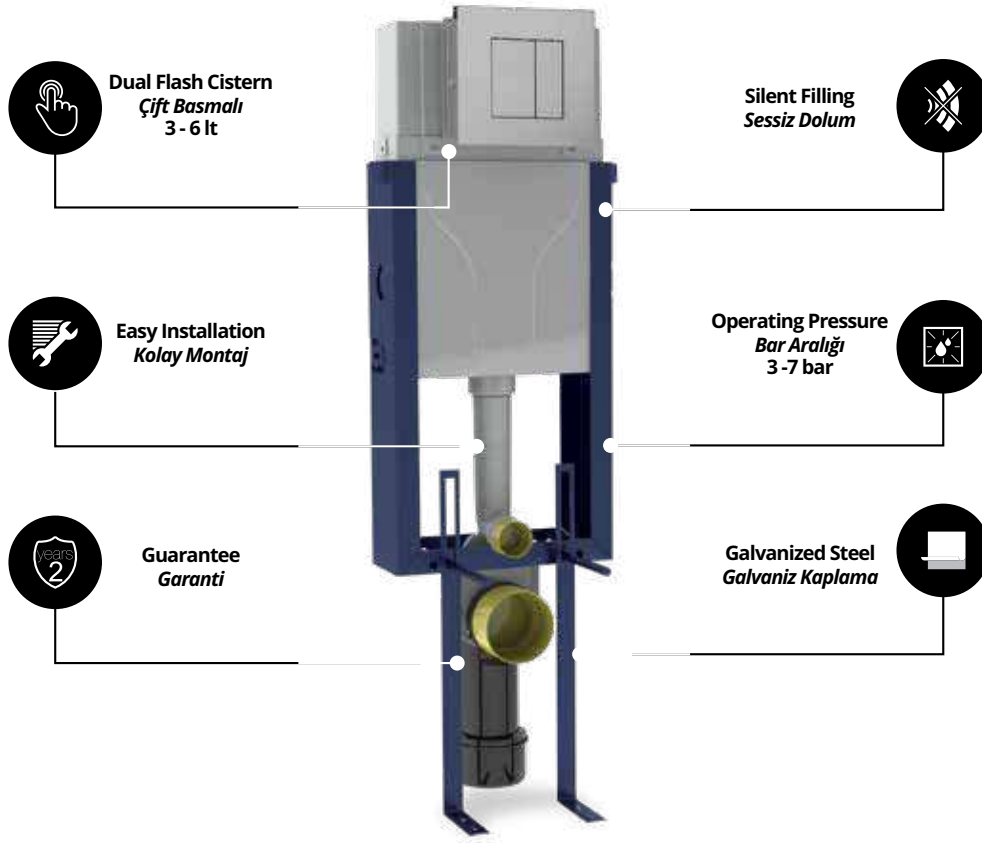

SAN74/ SAN100 SİMFLEX

SAN74 / SAN100 SIMFLEX

Ürün Tanımı Product Type	Ürün Kod Product Code	A	B	C	D	Desi Deci	Fiyat Price
SAN74 Fluidmaster	500-RZVSN074SM0000001	513 mm	415 mm	830 mm	74 mm	35	€ 95,00
SAN100	500-RZVSN100SM0000001	395 mm	300 mm	800 mm	100 mm	25	€ 82,00