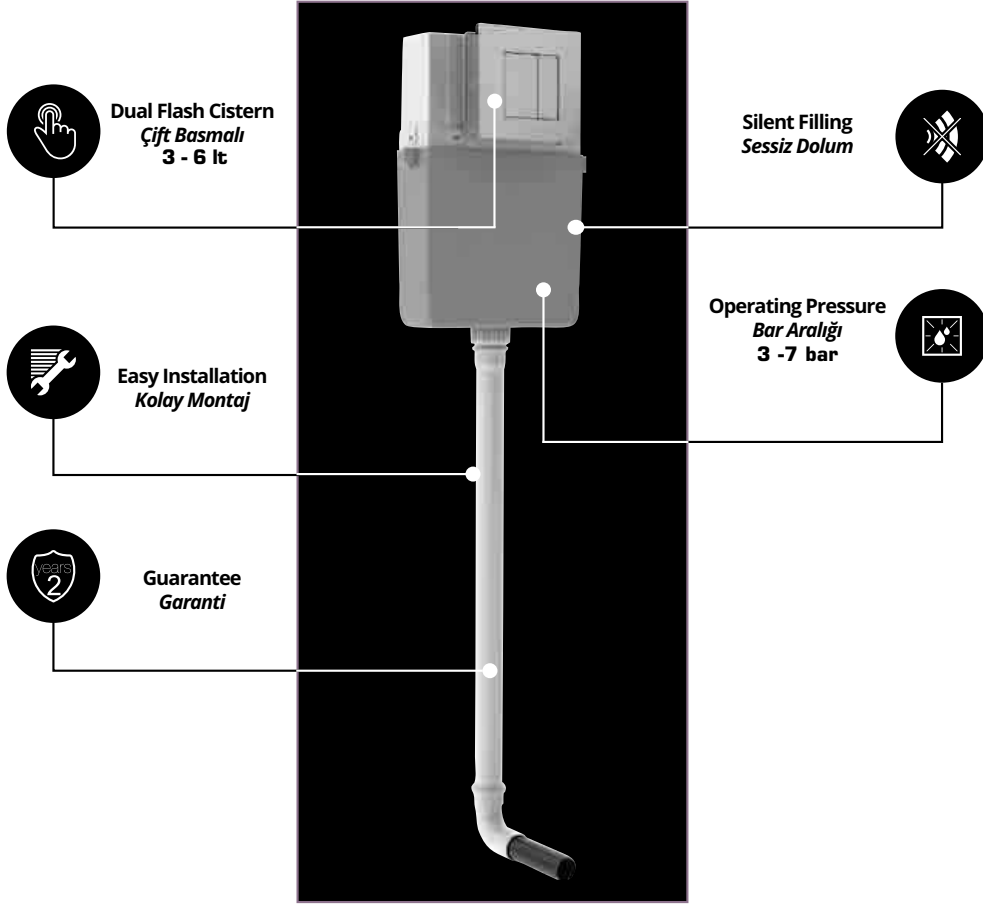

SAN74/ SAN85/ SAN100 HELATAŞI MODELİ SAN74/ SAN85 / SAN100 SQUATTING PAN

Ürün Tanımı Product Type	Ürün Kod Product Code	A	B	C	D	Desi Deci	Fiyat Price
SAN74 Fluidmaster	500-RZVSN074HL0000001	513 mm	415 mm	1425 mm	74 mm	31	€ 77,00
SAN85	500-RZVSN085HL0000001	450 mm	360 mm	1387 mm	85 mm	31	€ 51,00
SAN100	500-RZVSN100HL0000001	395 mm	300 mm	1370 mm	100 mm	31	€ 50,00