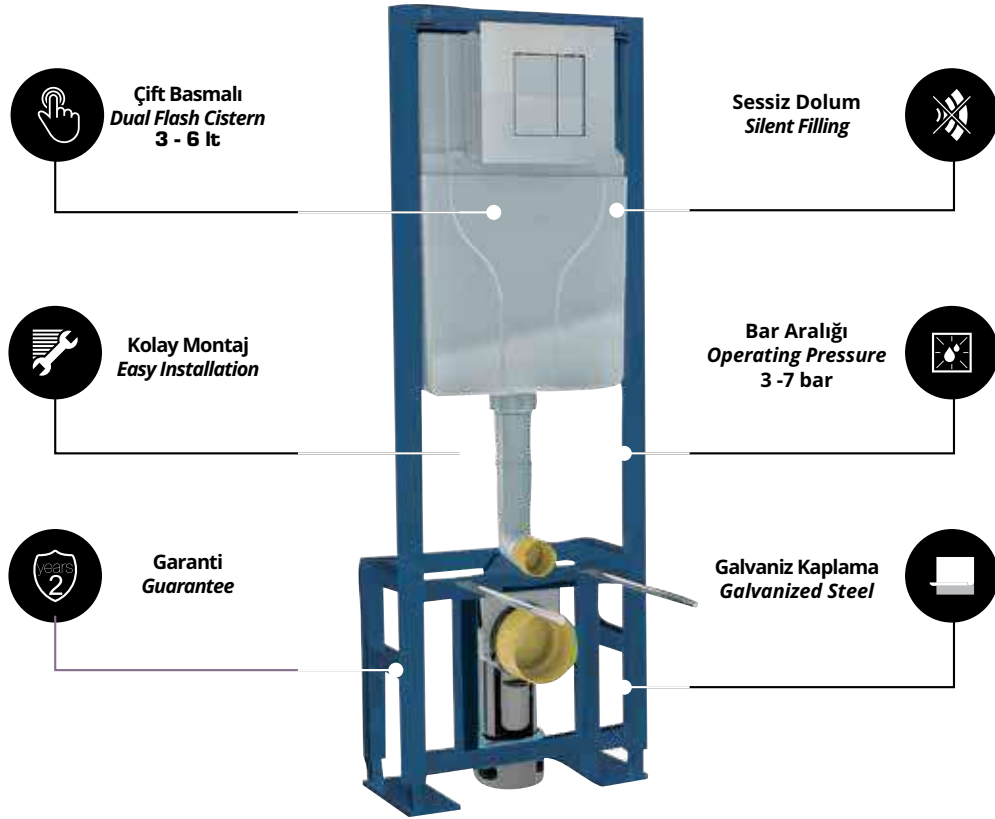

SAN74/ SAN85/ SAN100

ALÇIPAN DUVAR

SAN74/ SAN85 / SAN100 PLASTERBOARD WALL