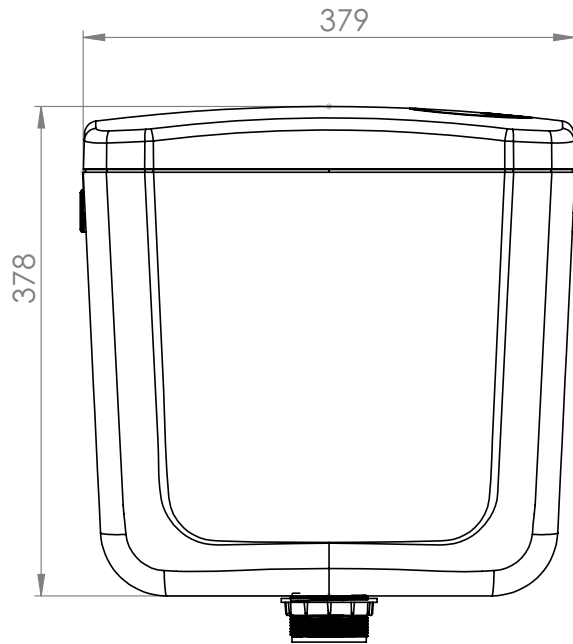

Tek Basmalı
Single Flush
6 lt

Bar Aralığı
Operating Pressure
3-7 bar

ABS gövde
(5 mm et kalınlığı)
ABS chasis
(5mm thickness)

Ürün Tanımı Product Type	Ürün Kod Product Code	A	B	C	Fiyat Price
Rezervuar Yüksek Asma Higher Mounting Cistern	500-RZVSNYASHM0000001	379	378	141	€ 31