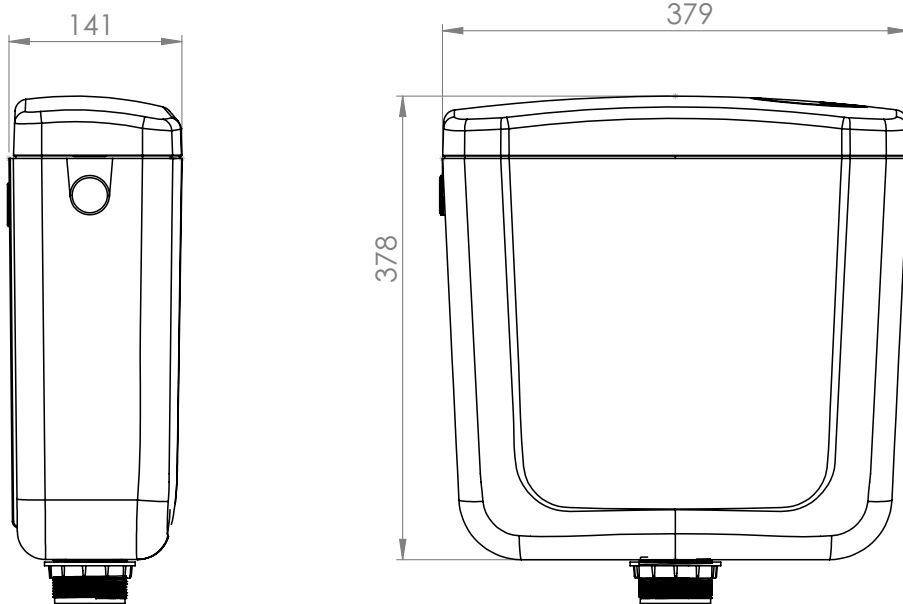

Ürün Tanımı Product Type	Ürün Kod Product Code	A	B	C	Fiyat Price
Rezervuar Yüksek Asma Higher Mounting Cistern	500-RZVSNYASHM0000001	379	378	141	€ 31

ALÇAK ASMA LOWER MOUNTING CISTERN

Ürün Tanımı Product Type	Ürün Kod Product Code	A	B	C	Fiyat Price
Rezervuar Alçak Asma Lower Mounting Cistern	500-RZVSNAASHM0000001	379	378	141	€ 33