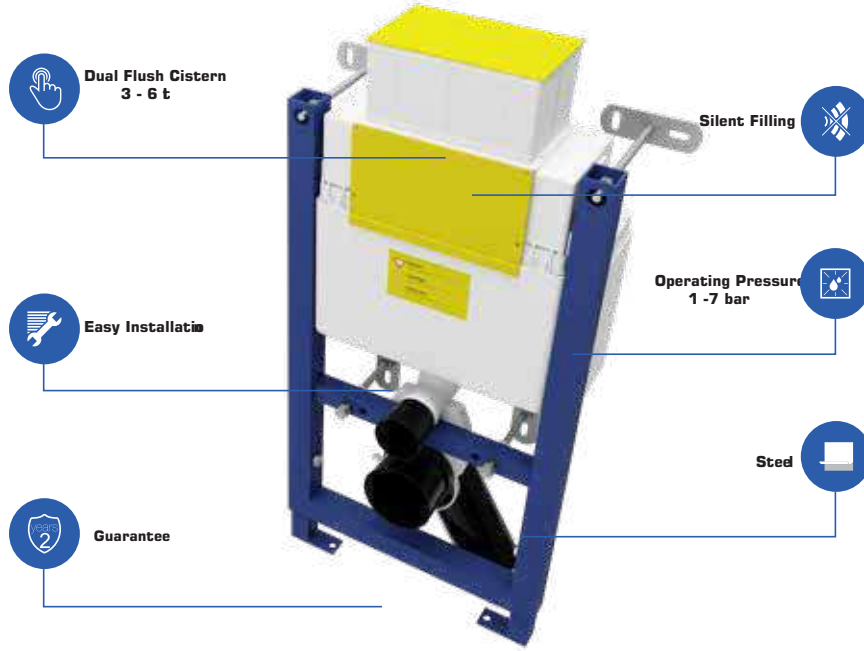

SAN140 DUVARÖNÜ