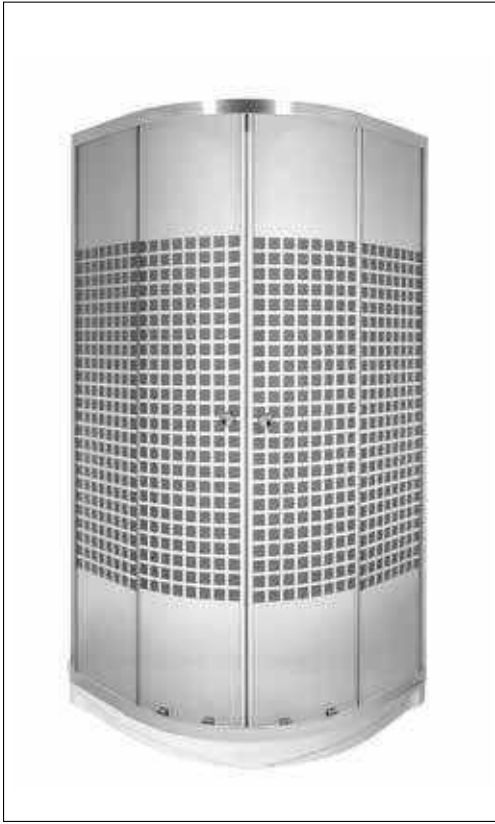

GİGA OD

TEMPERLİ CAM
4 mm

PROFİL RENGİ
MAT ELOKSAL

h. 185 cm.
kabin

Ürün Kod Product Code	Yükseklik Height	Anma Ölçüsü Dimension	Kurulum Aralığı Installation Range	Giriş Alanı Entrance Width	Fiyat Price
500-KBNSOD022FM080080	185	80 x 80	0	51	€ 227
500-KBNSOD022FM090090		90 x 90	0	58	€ 278
500-KBNSOD022FM100100		100 x 100	0	65	€ 292