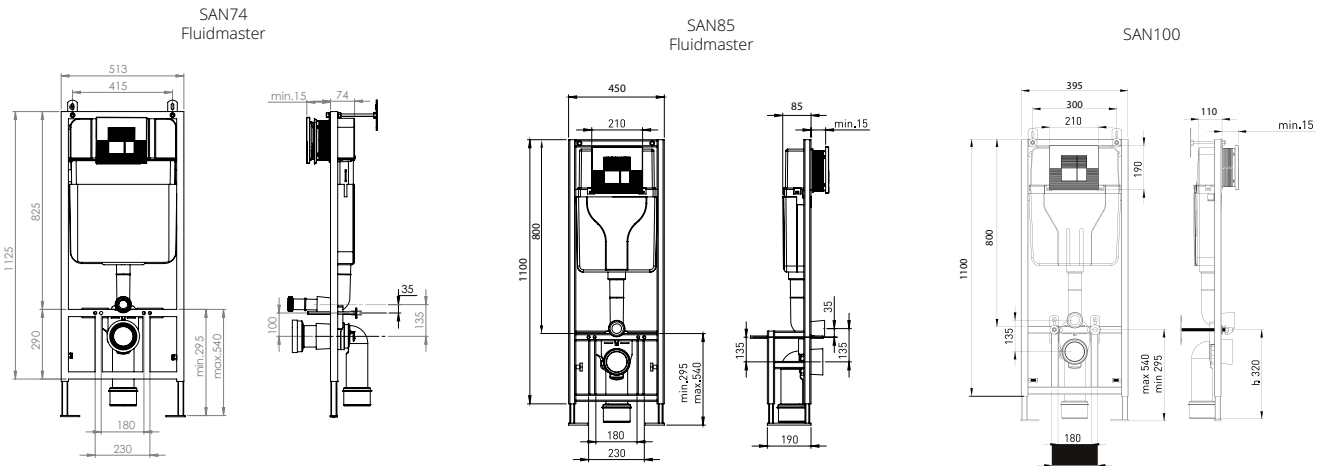

GÖMME REZERVUAR
CONCEALED CISTERN

SAN100
BANYONUZ İÇİN ESTETİK BİR ÇÖZÜM
AN EASTHETIC SOLUTION FOR YOUR BATHROOM

SAN74/ SAN85/ SAN100

DUVAR ÖNÜ HIZLI MONTAJ

SAN74/ SAN85 / SAN100 WALL & FLOOR

Ürün Tanımı Product Type	Ürün Kod Product Code	A	B	C	D	E	Desi Deci	Fiyat Price
SAN74 Fluidmaster	500-RZVSN074HM0000001	513 mm	415 mm	1125 mm	825 mm	74 mm	23	€ 123,00
SAN85	500-RZVSN085HM0000001	450 mm	360 mm	1100 mm	800 mm	85 mm	32	€ 93,00
SAN100	500-RZVSN100HM0000001	395 mm	1100 mm	800 mm	100 mm	60	32	€ 93,00