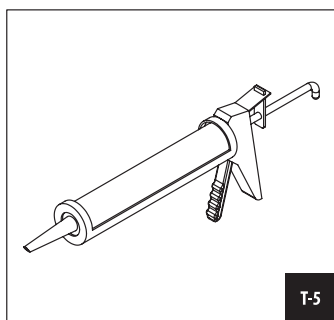

OVAL DUŐ TEKNESİ MONTAJ KILAVUZU

INSTALLATION GUIDE
OVAL SHOWER TRAY

M•A•G•N•A

No: 1 M12 x7,5 cm

5x

No: 2 M12

5x

No: 3