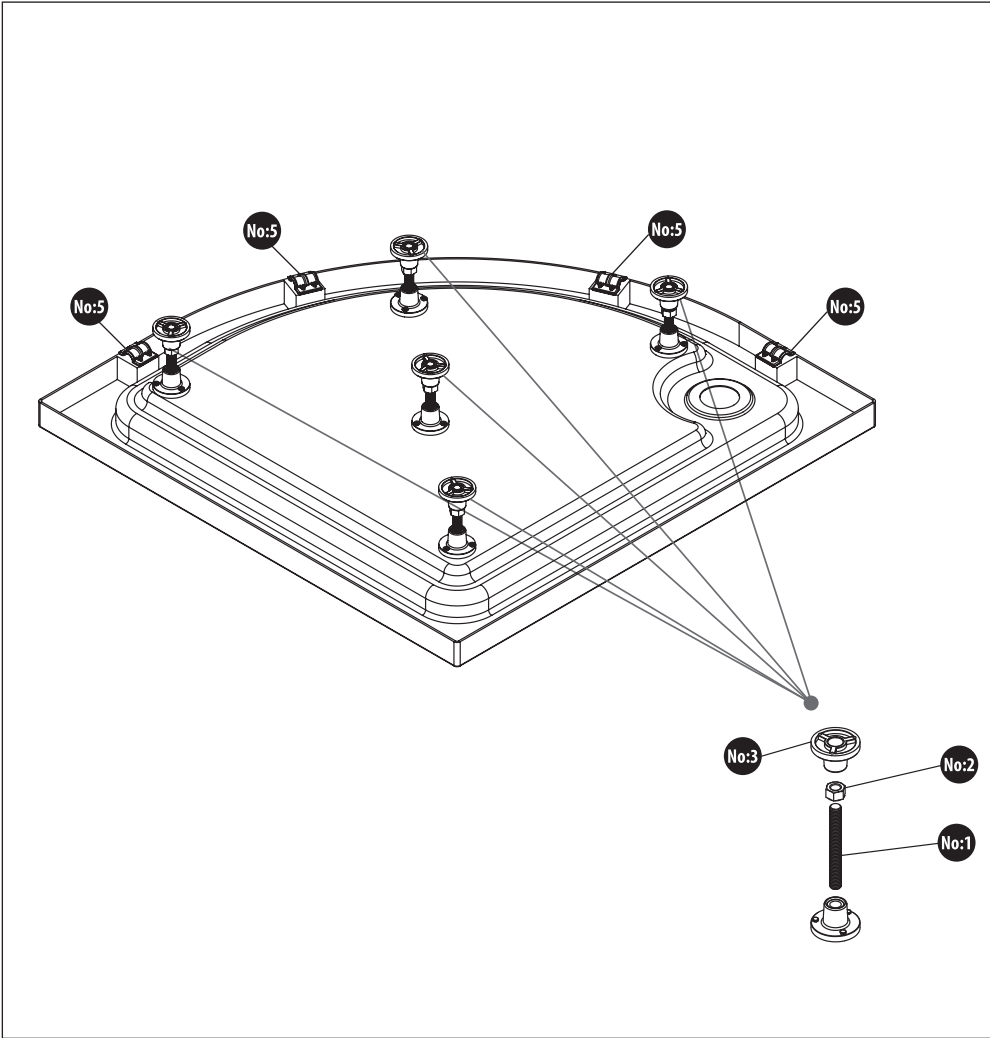

OVAL DUŐ TEKNESİ MONTAJ KILAVUZU

INSTALLATION GUIDE
OVAL SHOWER TRAY

M•A•G•N•A

No: 1 M12 x7,5 cm

5x

No: 2 M12

5x

No: 3

10x

No: 4

23x

No: 5

4x

No: 6

2x

No: 11