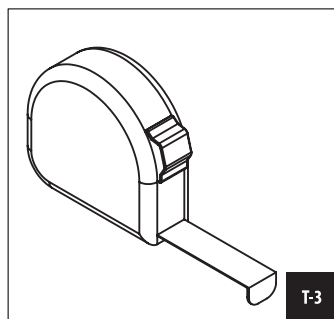

OVAL DUŐ TEKNESİ MONTAJ KILAVUZU

INSTALLATION GUIDE
OVAL SHOWER TRAY

M•A•G•N•A

No: 1 M12 x7,5 cm

5x

No: 2 M12

5x

No: 3