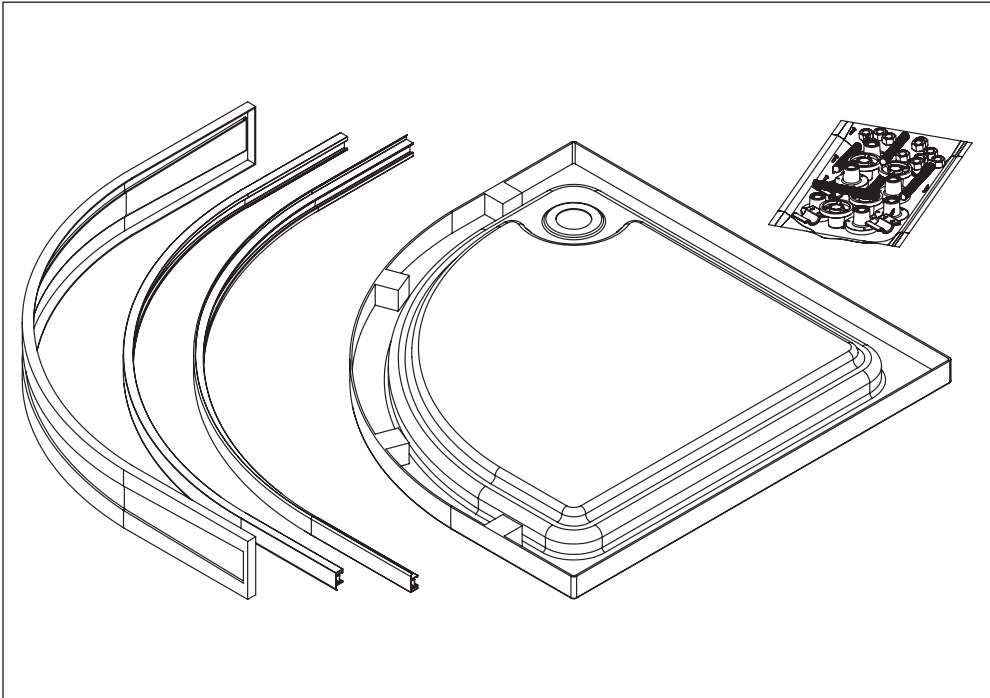

OVAL DUŐ TEKNESİ MONTAJ KILAVUZU

INSTALLATION GUIDE
OVAL SHOWER TRAY

M•A•G•N•A

No: 1 M12 x7,5 cm

5x

No: 2 M12

5x

No: 3

10x

No: 4

23x

No: 5

4x

No: 6

2x

No: 11