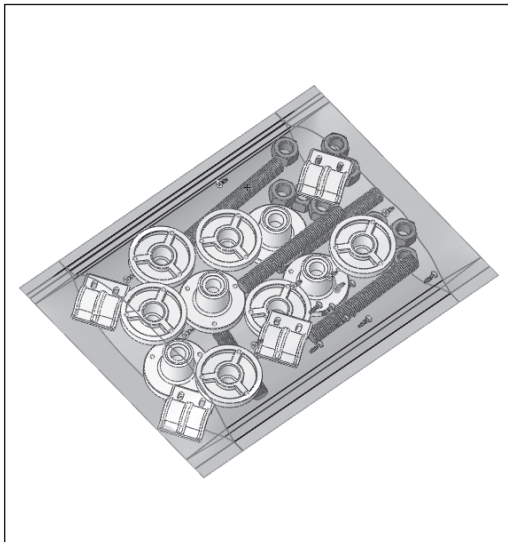

OVAL DUŐ TEKNESİ MONTAJ KILAVUZU

INSTALLATION GUIDE
OVAL SHOWER TRAY

M•A•G•N•A

No: 1 M12 x7,5 cm

5x

No: 2 M12

5x

No: 3

10x

No: 4

23x

No: 5

4x

No: 6

2x

No: 11