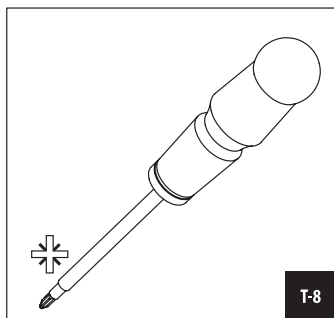

OVAL DUŐ TEKNESİ MONTAJ KILAVUZU

INSTALLATION GUIDE
OVAL SHOWER TRAY

M•A•G•N•A

No: 1 M12 x7,5 cm

5x

No: 2 M12

5x

No: 3