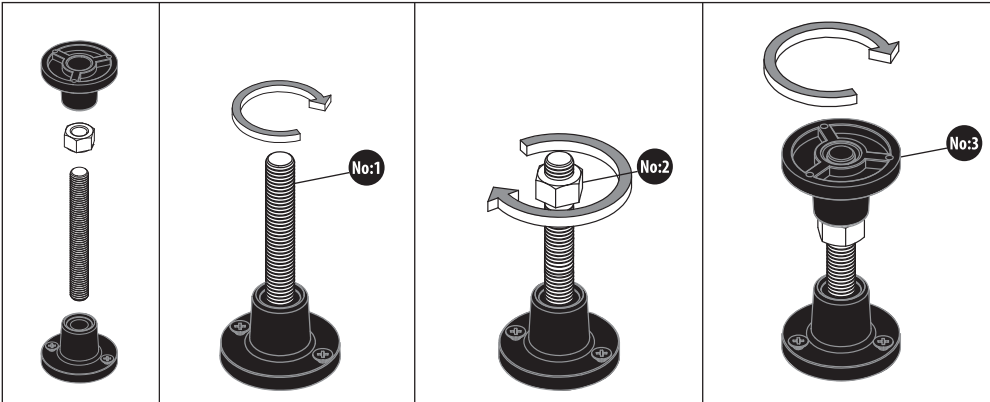

OVAL DUŐ TEKNESİ MONTAJ KILAVUZU

INSTALLATION GUIDE
OVAL SHOWER TRAY

M•A•G•N•A

No: 1 M12 x7,5 cm

5x

No: 2 M12

5x

No: 3

10x

No: 4

23x

No: 5

4x

No: 6

2x

No: 11