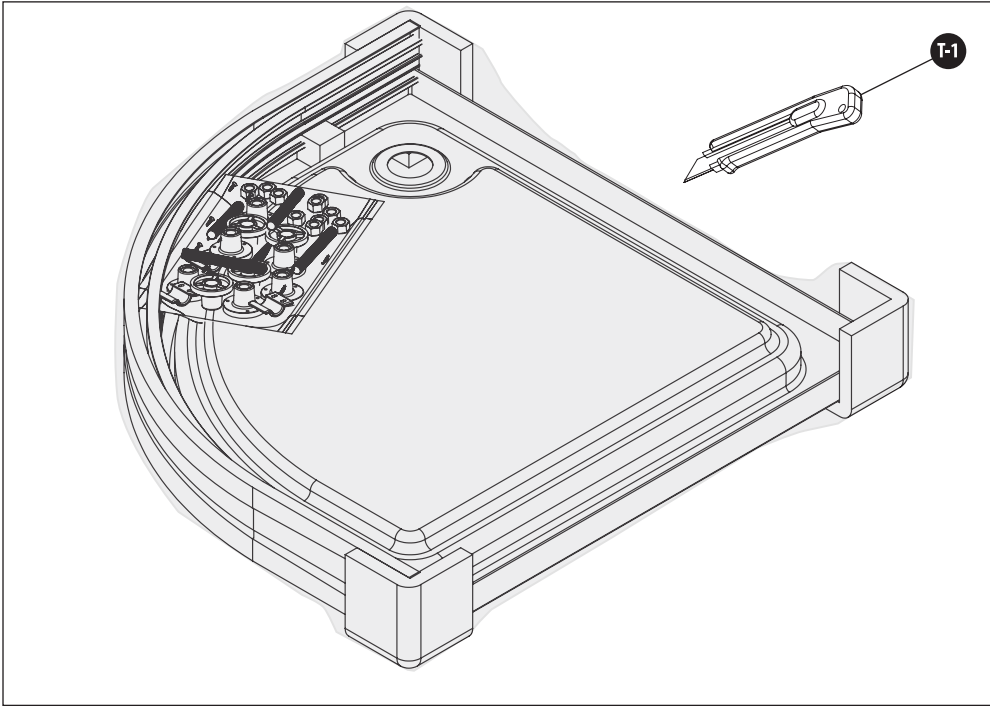

OVAL DUŐ TEKNESİ MONTAJ KILAVUZU

INSTALLATION GUIDE
OVAL SHOWER TRAY

M•A•G•N•A

No: 1 M12 x7,5 cm

5x

No: 2 M12

5x

No: 3

10x

No: 4

23x

No: 5

4x

No: 6

2x

No: 11