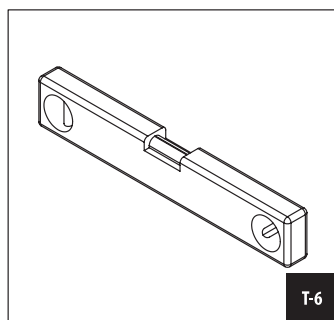

OVAL DUŐ TEKNESİ MONTAJ KILAVUZU

INSTALLATION GUIDE
OVAL SHOWER TRAY

M•A•G•N•A

No: 1 M12 x7,5 cm

5x

No: 2 M12

5x

No: 3

10x

No: 4

23x

No: 5

4x

No: 6

2x

No: 11