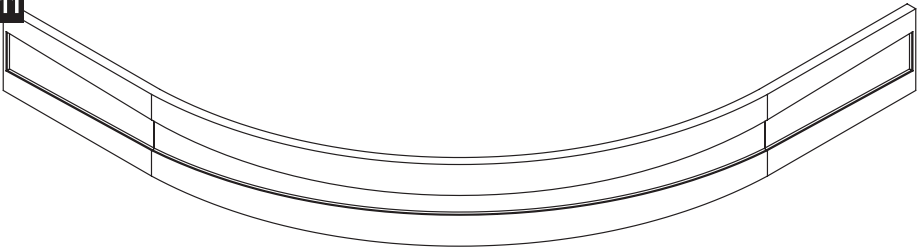

OVAL DUŐ TEKNESİ MONTAJ KILAVUZU

INSTALLATION GUIDE
OVAL SHOWER TRAY

M•A•G•N•A

No: 1 M12 x7,5 cm

5x

No: 2 M12

5x

No: 3

10x

No: 4

23x

No: 5

4x

No: 6

2x

No: 11