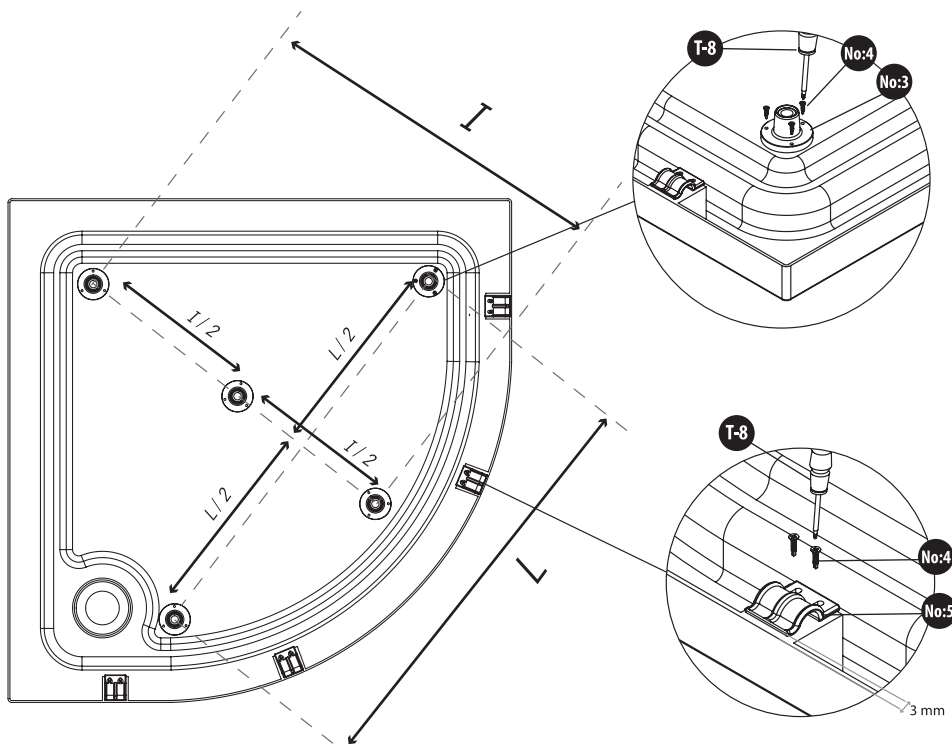

OVAL DUŐ TEKNESİ MONTAJ KILAVUZU

INSTALLATION GUIDE
OVAL SHOWER TRAY

M•A•G•N•A

No: 1 M12 x7,5 cm

5x

No: 2 M12

5x

No: 3

10x

No: 4

23x

No: 5

4x

No: 6

2x

No: 11