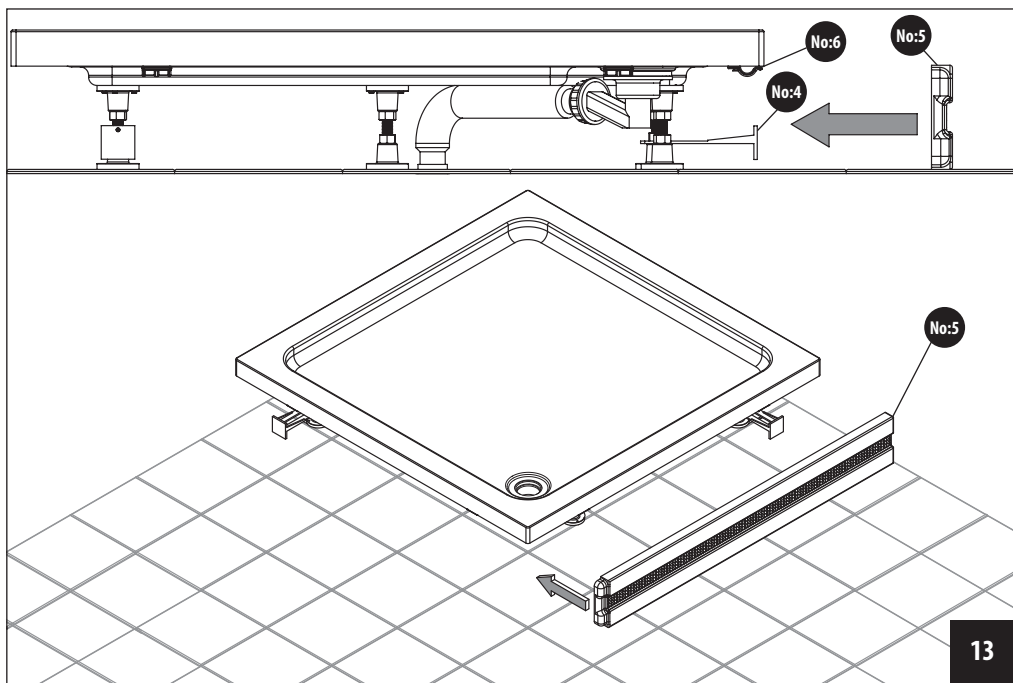

Duř Teknesi Montaj Kılavuzu

Shower Tray Installation Guide

16

17

Gücü Keşfet
Made in

TURKEY

Discover
the potential