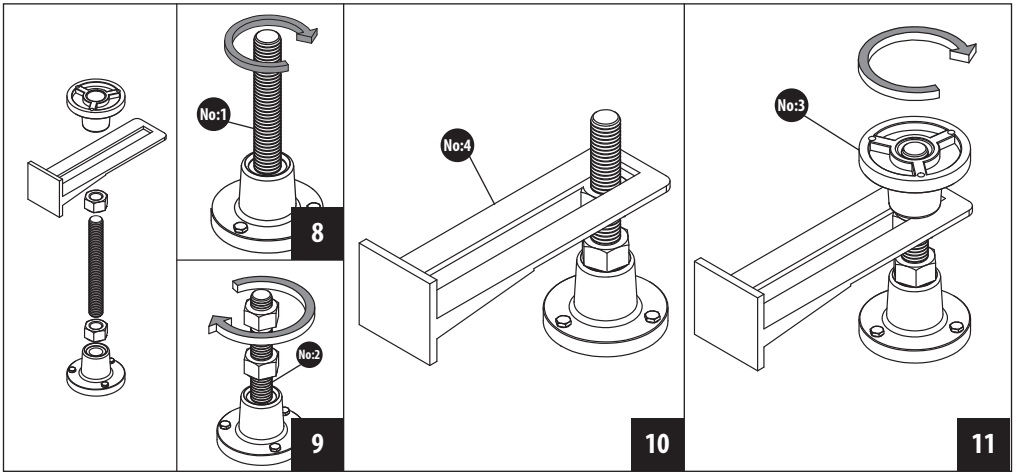

Duř Teknesi Montaj Kılavuzu

Shower Tray Installation Guide

16

17

Gücü Keşfet
Made in

TURKEY

Discover
the potential