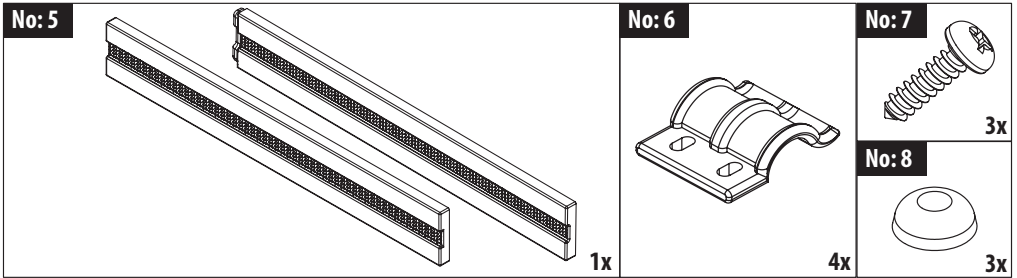

Duř Teknesi Montaj Kılavuzu

Shower Tray Installation Guide

16

17

Gücü Keşfet
Made in

TURKEY

Discover
the potential