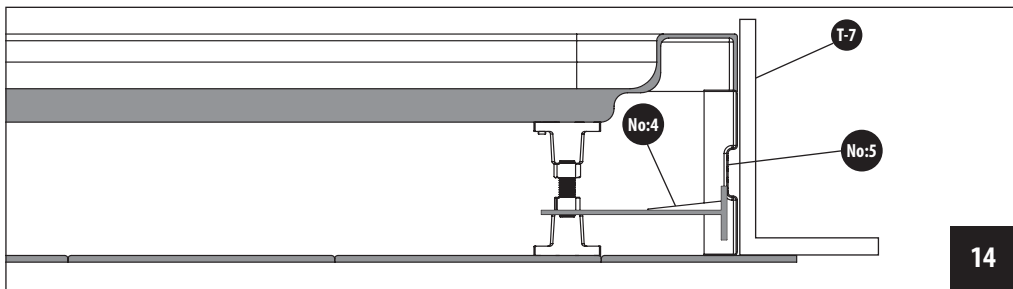

Duř Teknesi Montaj Kılavuzu

Shower Tray Installation Guide

16

17

Gücü Keşfet
Made in

TURKEY

Discover
the potential