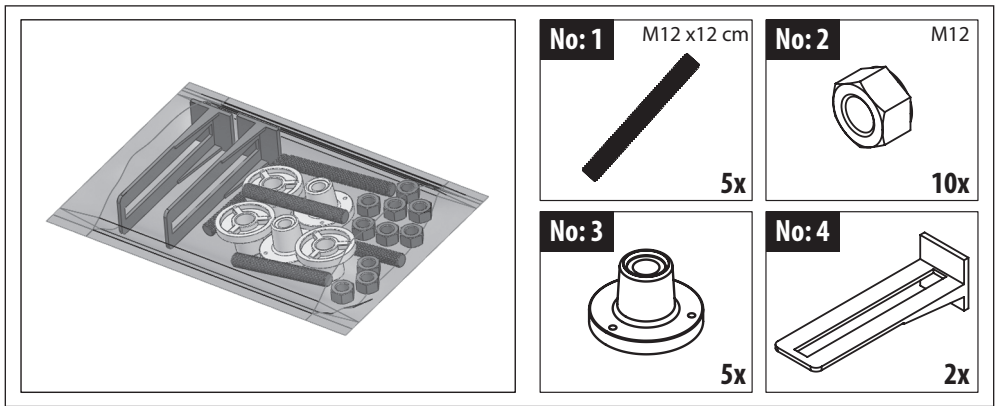

Duř Teknesi Montaj Kılavuzu

Shower Tray Installation Guide

16

17

Gücü Keşfet
Made in

TURKEY

Discover
the potential