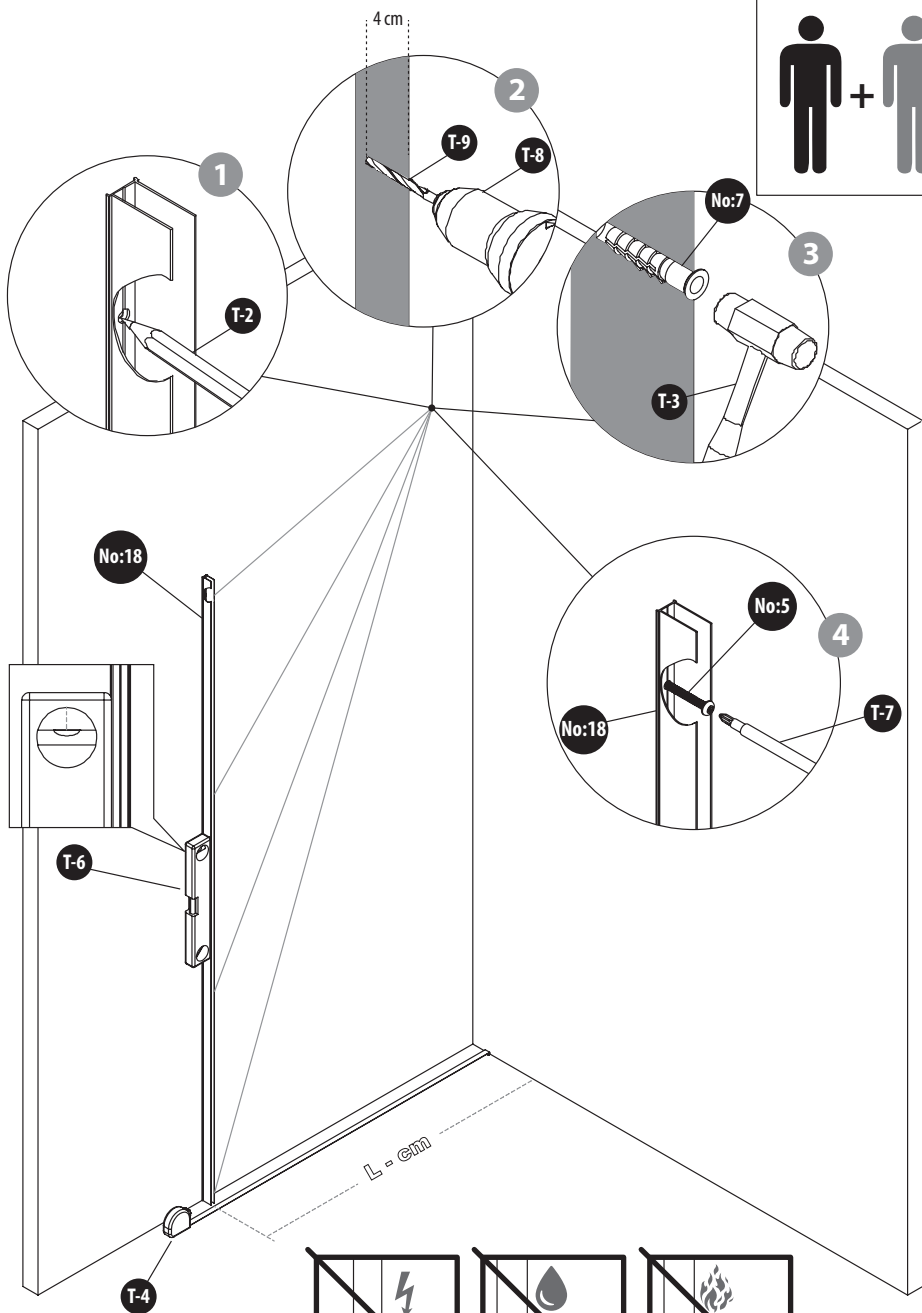

**MONTAJ KILAVUZU
KABİN**

**INSTALLATION GUIDE
SHOWER ENCLOSURES**

No: 1

3.9x13

6x

No: 2

2.9x9

12x

8x

No: 6

3.5 x 32

8x

No: 7

Ø 8

8x

T-10