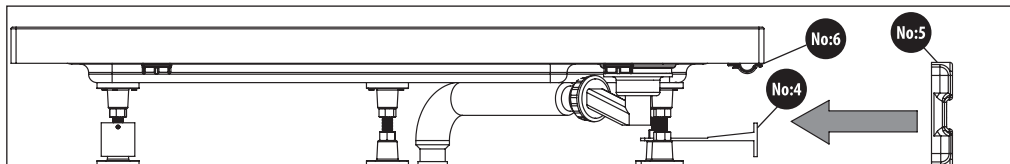

No: 5

1x

No: 6

4x

No: 7

2x

No: 8

2x

12

13