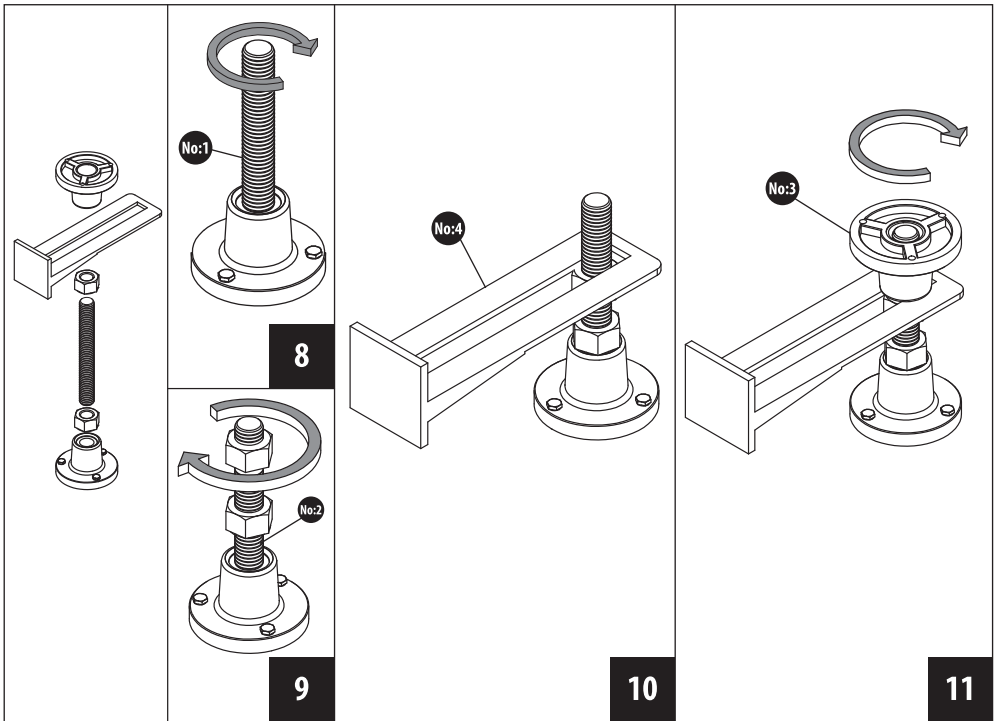

## Oval Shower Tray Installation Guide

4

**No: 1** M12 x12 cm

5x

**No: 2** M12

10x

**No: 3**

5x

**No: 4**

2x

No: 5

1x

No: 6

4x

No: 7

2x

No: 8

2x

12

13

14

15

16

17