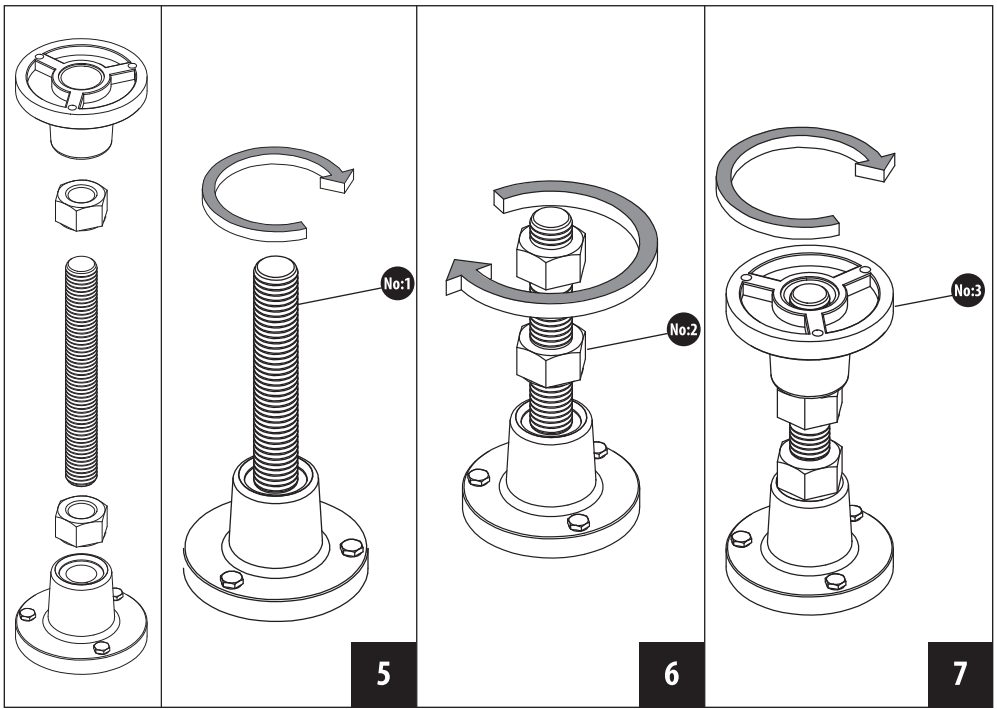

## Oval Shower Tray Installation Guide

4

**No: 1** M12 x12 cm

5x

**No: 2** M12

10x

**No: 3**

5x

**No: 4**

2x

No: 5

1x

No: 6

4x

No: 7

2x