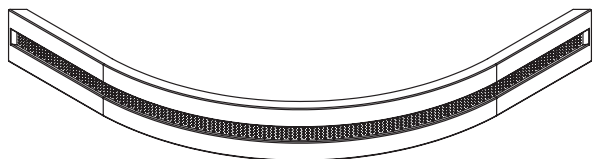

## Oval Shower Tray Installation Guide

4

**No: 1** M12 x12 cm

5x

**No: 2** M12

10x

**No: 3**

5x

**No: 4**

2x

No: 5

1x

No: 6

4x

No: 7

2x