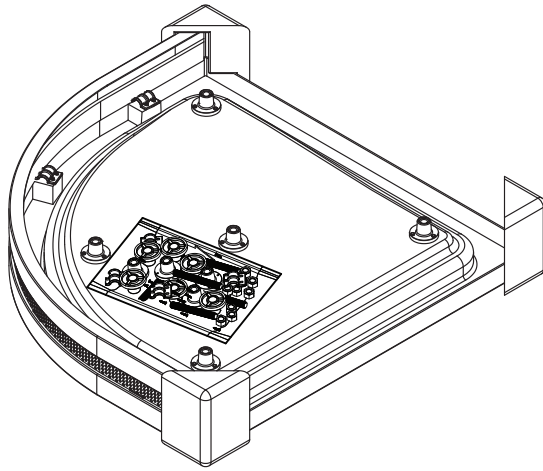

# Oval Duş Teknesi Montaj Kılavuzu

## Oval Shower Tray Installation Guide

4

**No: 1** M12 x12 cm

5x

**No: 2** M12

10x

**No: 3**

5x

**No: 4**

2x

No: 5

1x

No: 6

4x

No: 7

2x

No: 8

2x

12

13

14

15

16

17