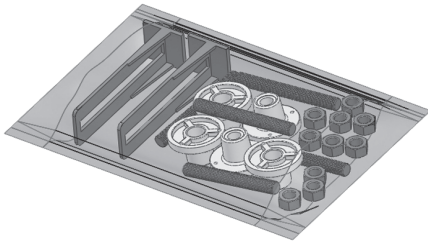

## Oval Shower Tray Installation Guide

4

**No: 1** M12 x12 cm

5x

**No: 2** M12

10x

**No: 3**

5x

**No: 4**

2x

No: 5

1x

No: 6

4x

No: 7

2x