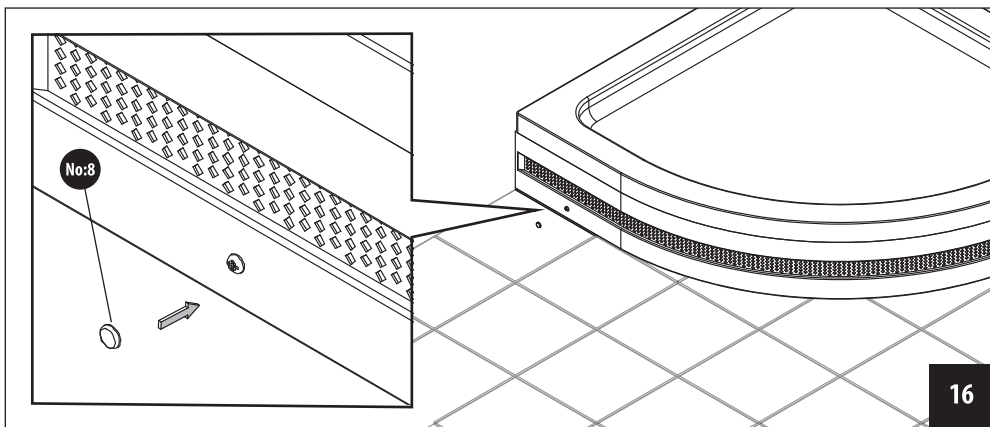

## Oval Shower Tray Installation Guide

4

**No: 1** M12 x12 cm

5x

**No: 2** M12

10x

**No: 3**

5x

No: 8

2x

12

13

14

15

16

17