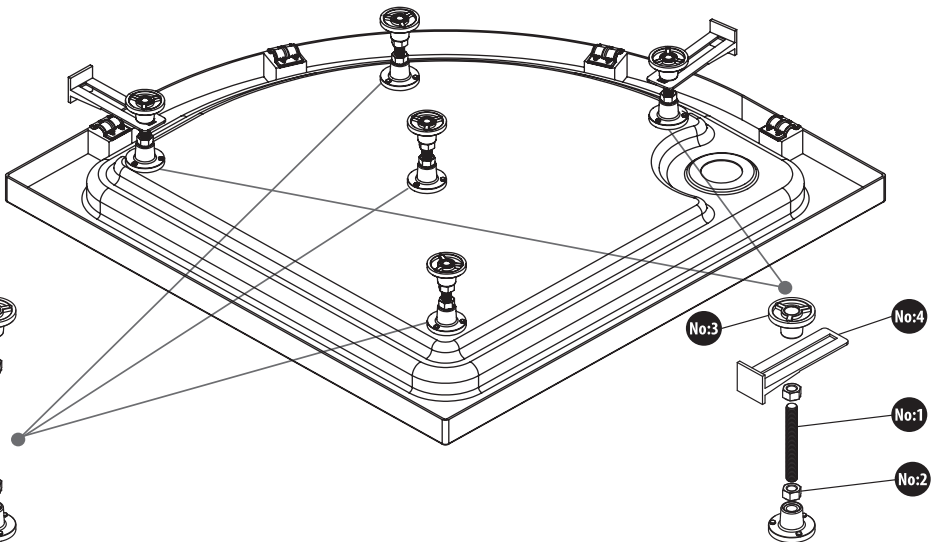

## Oval Shower Tray Installation Guide

4

**No: 1** M12 x12 cm

5x

**No: 2** M12

10x

**No: 3**

5x

**No: 4**

2x

No: 5

1x

No: 6

4x

No: 7

2x