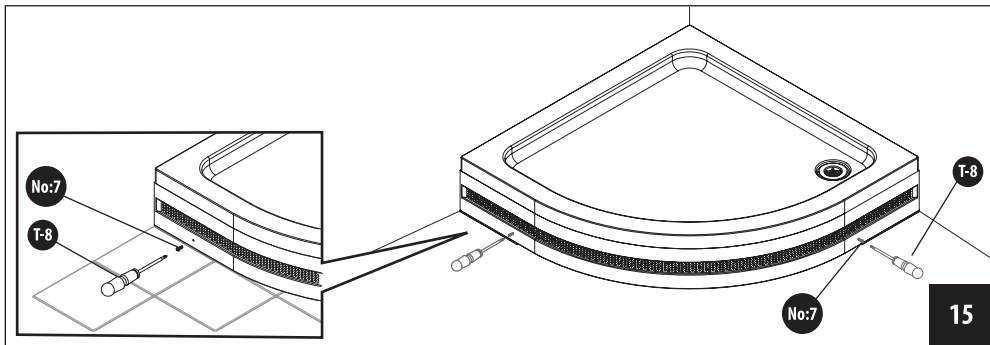

## Oval Shower Tray Installation Guide

4

**No: 1** M12 x12 cm

5x

**No: 2** M12

10x

**No: 3**

5x

No: 8

2x

12

13

14

15

16

17