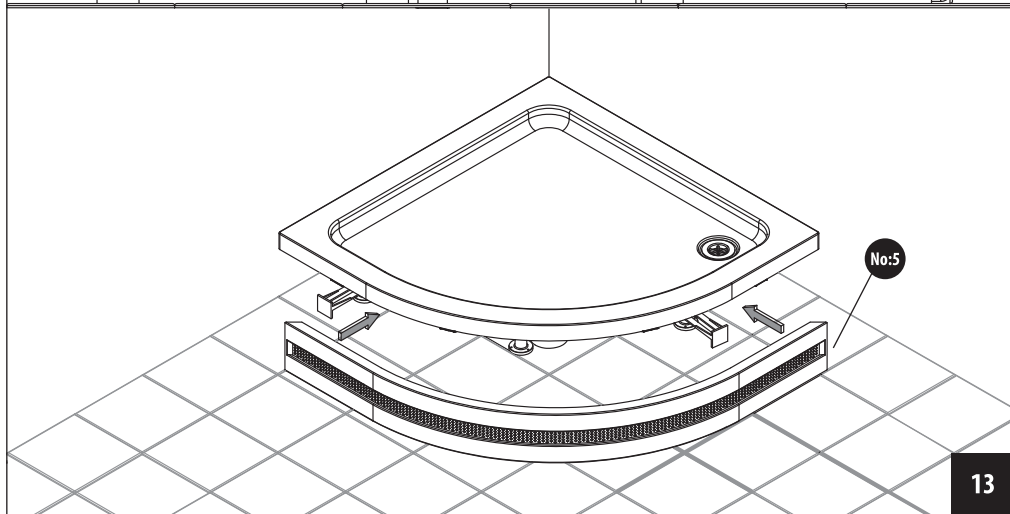

No: 5

1x

No: 6

4x

No: 7

2x

No: 8

2x

12

13