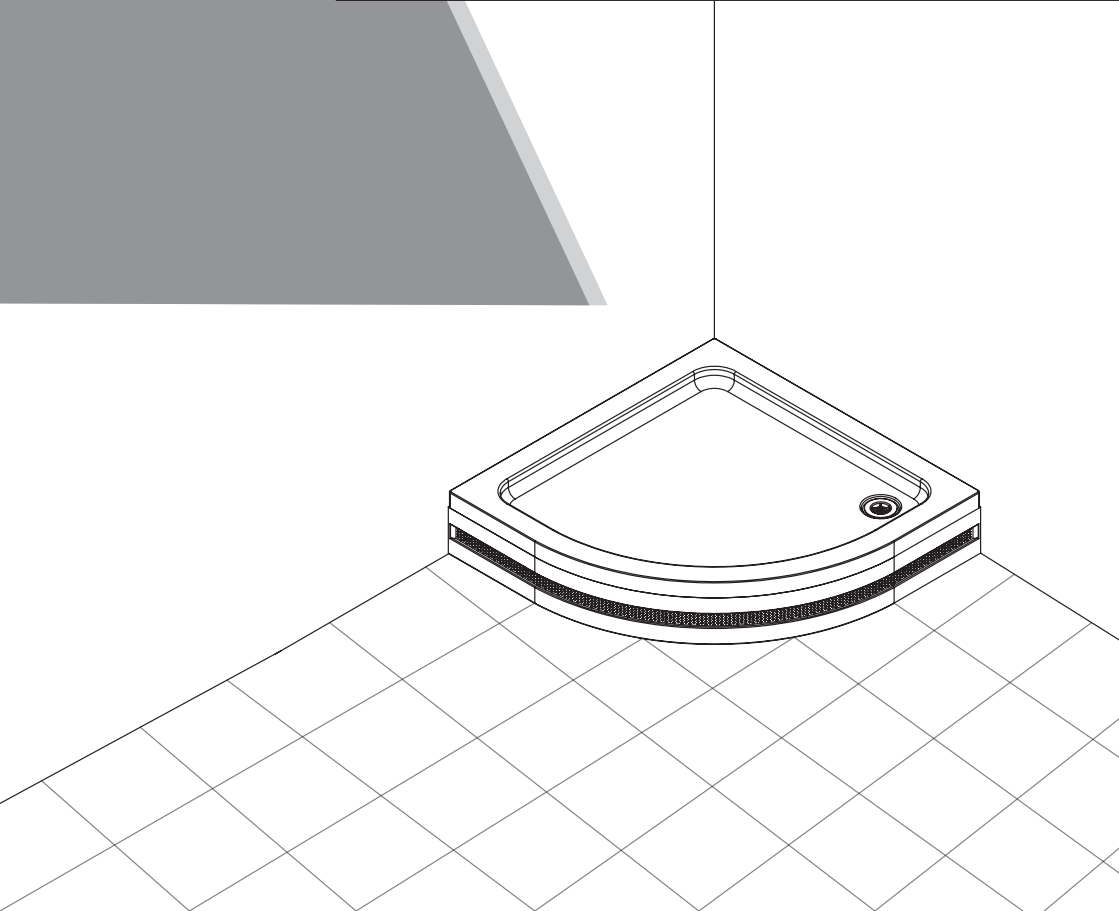

# Oval Duş Teknesi Montaj Kılavuzu

## Oval Shower Tray Installation Guide

4

**No: 1** M12 x12 cm

5x

**No: 2** M12

10x

**No: 3**

5x